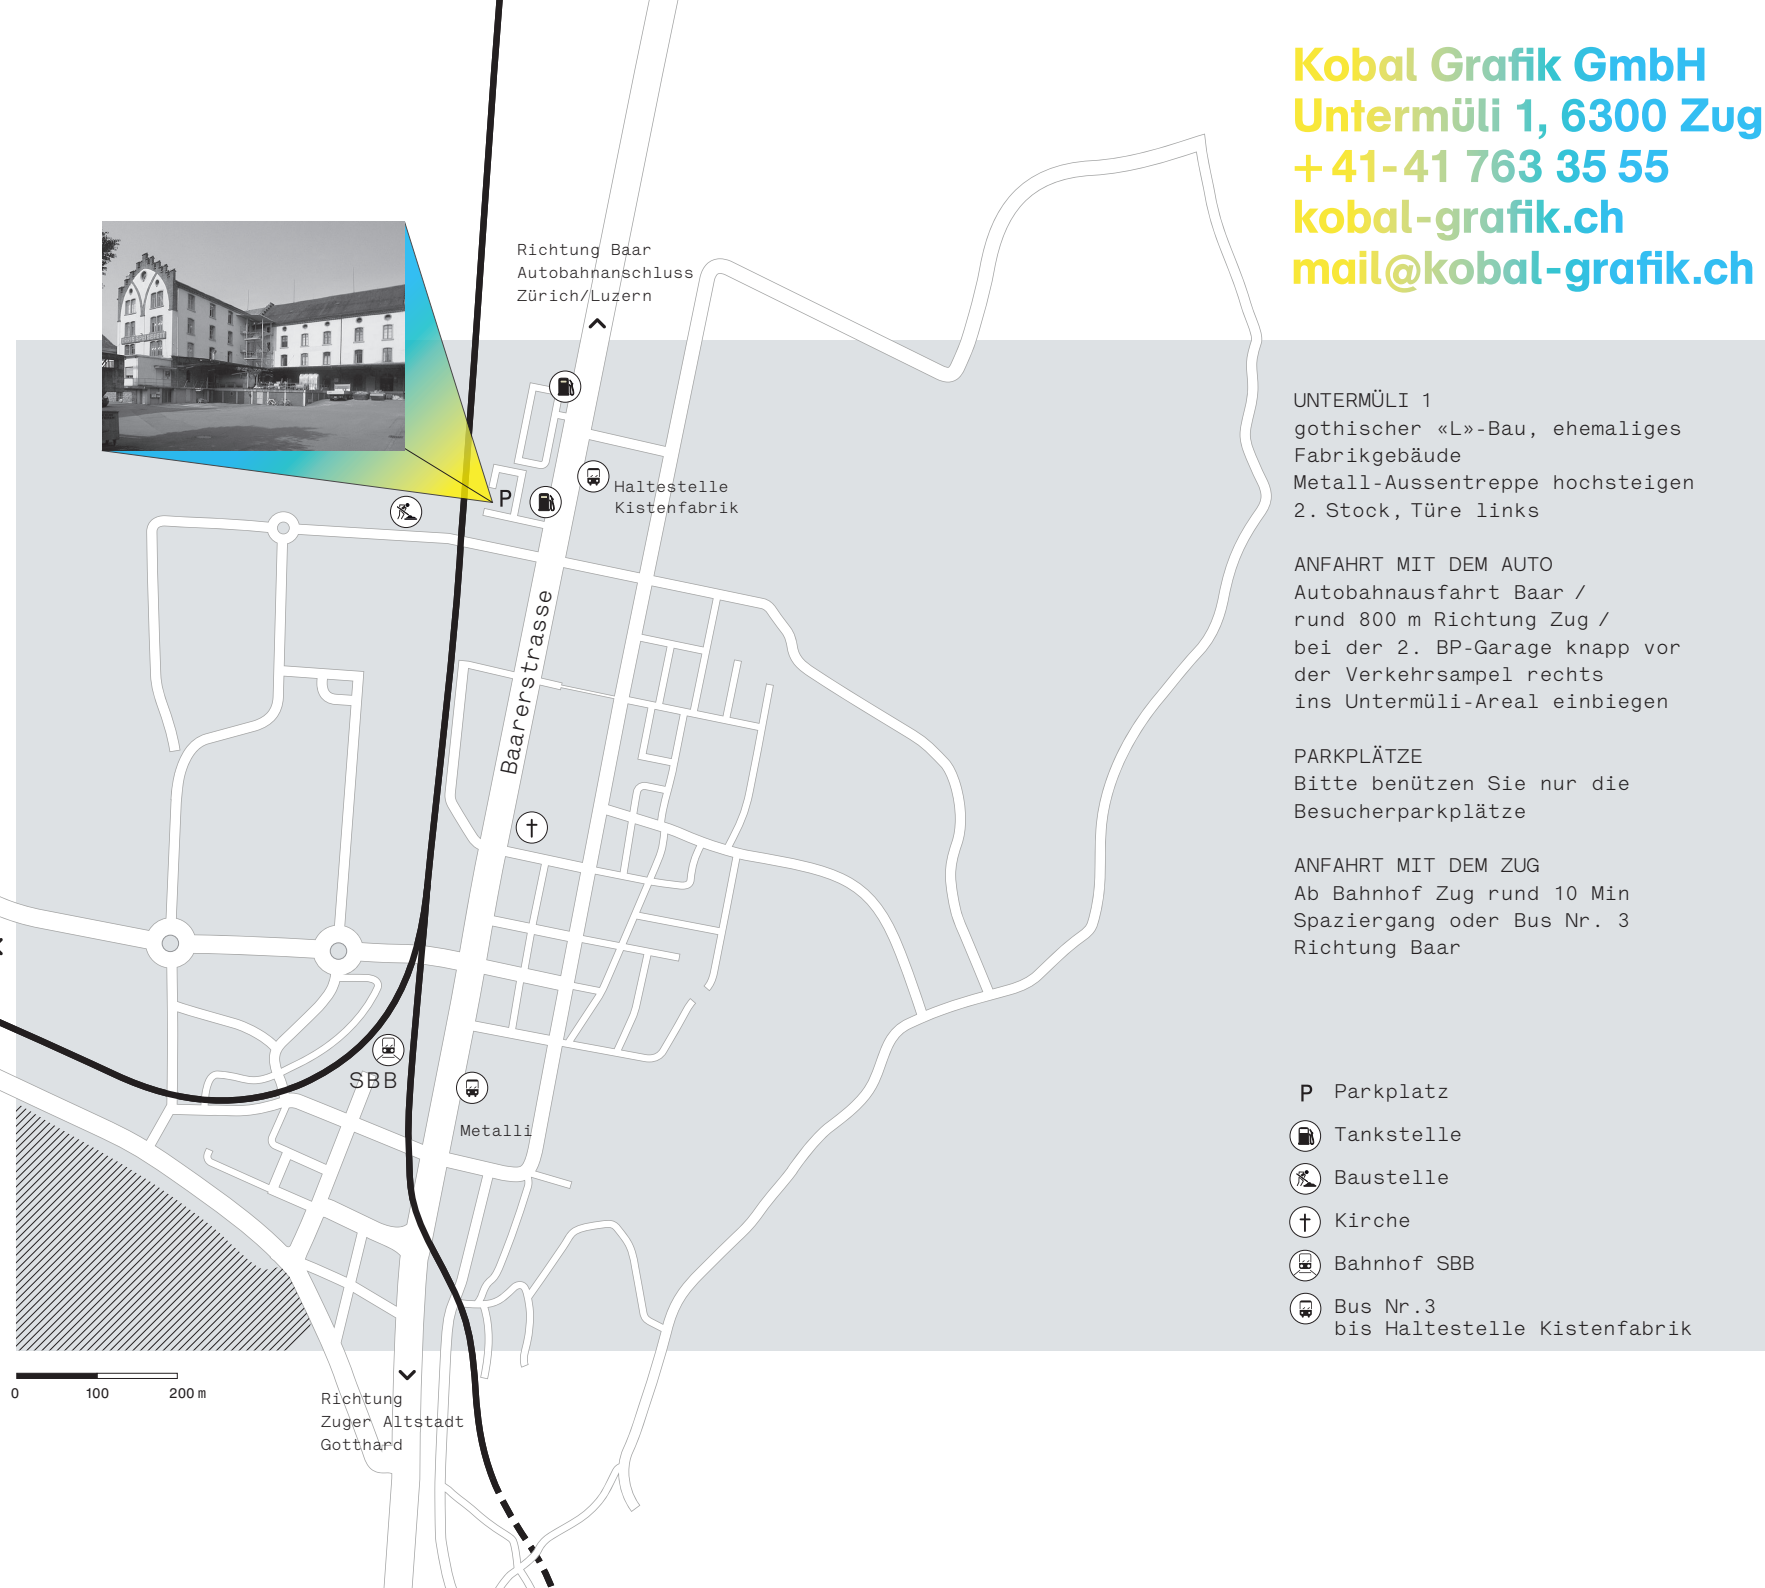

Kobal Grafik GmbH
Untermüli 1, 6300 Zug
+ 41-41 763 35 55
kobal-grafik.ch
mail@kobal-grafik.ch

UNTERMÜLI 1
gothischer «L»-Bau, ehemaliges
Fabrikgebäude
Metall-Aussentreppe hochsteigen
2. Stock, Türe links

ANFAHRT MIT DEM AUTO
Autobahnausfahrt Baar /
rund 800 m Richtung Zug /
bei der 2. BP-Garage knapp vor
der Verkehrsampel rechts
ins Untermüli-Areal einbiegen

PARKPLÄTZE
Bitte benützen Sie nur die
Besucherparkplätze

ANFAHRT MIT DEM ZUG
Ab Bahnhof Zug rund 10 Min
Spaziergang oder Bus Nr. 3
Richtung Baar

- P** Parkplatz
-  Tankstelle
-  Baustelle
-  Kirche
-  Bahnhof SBB
-  Bus Nr.3
bis Haltestelle Kistenfabrik